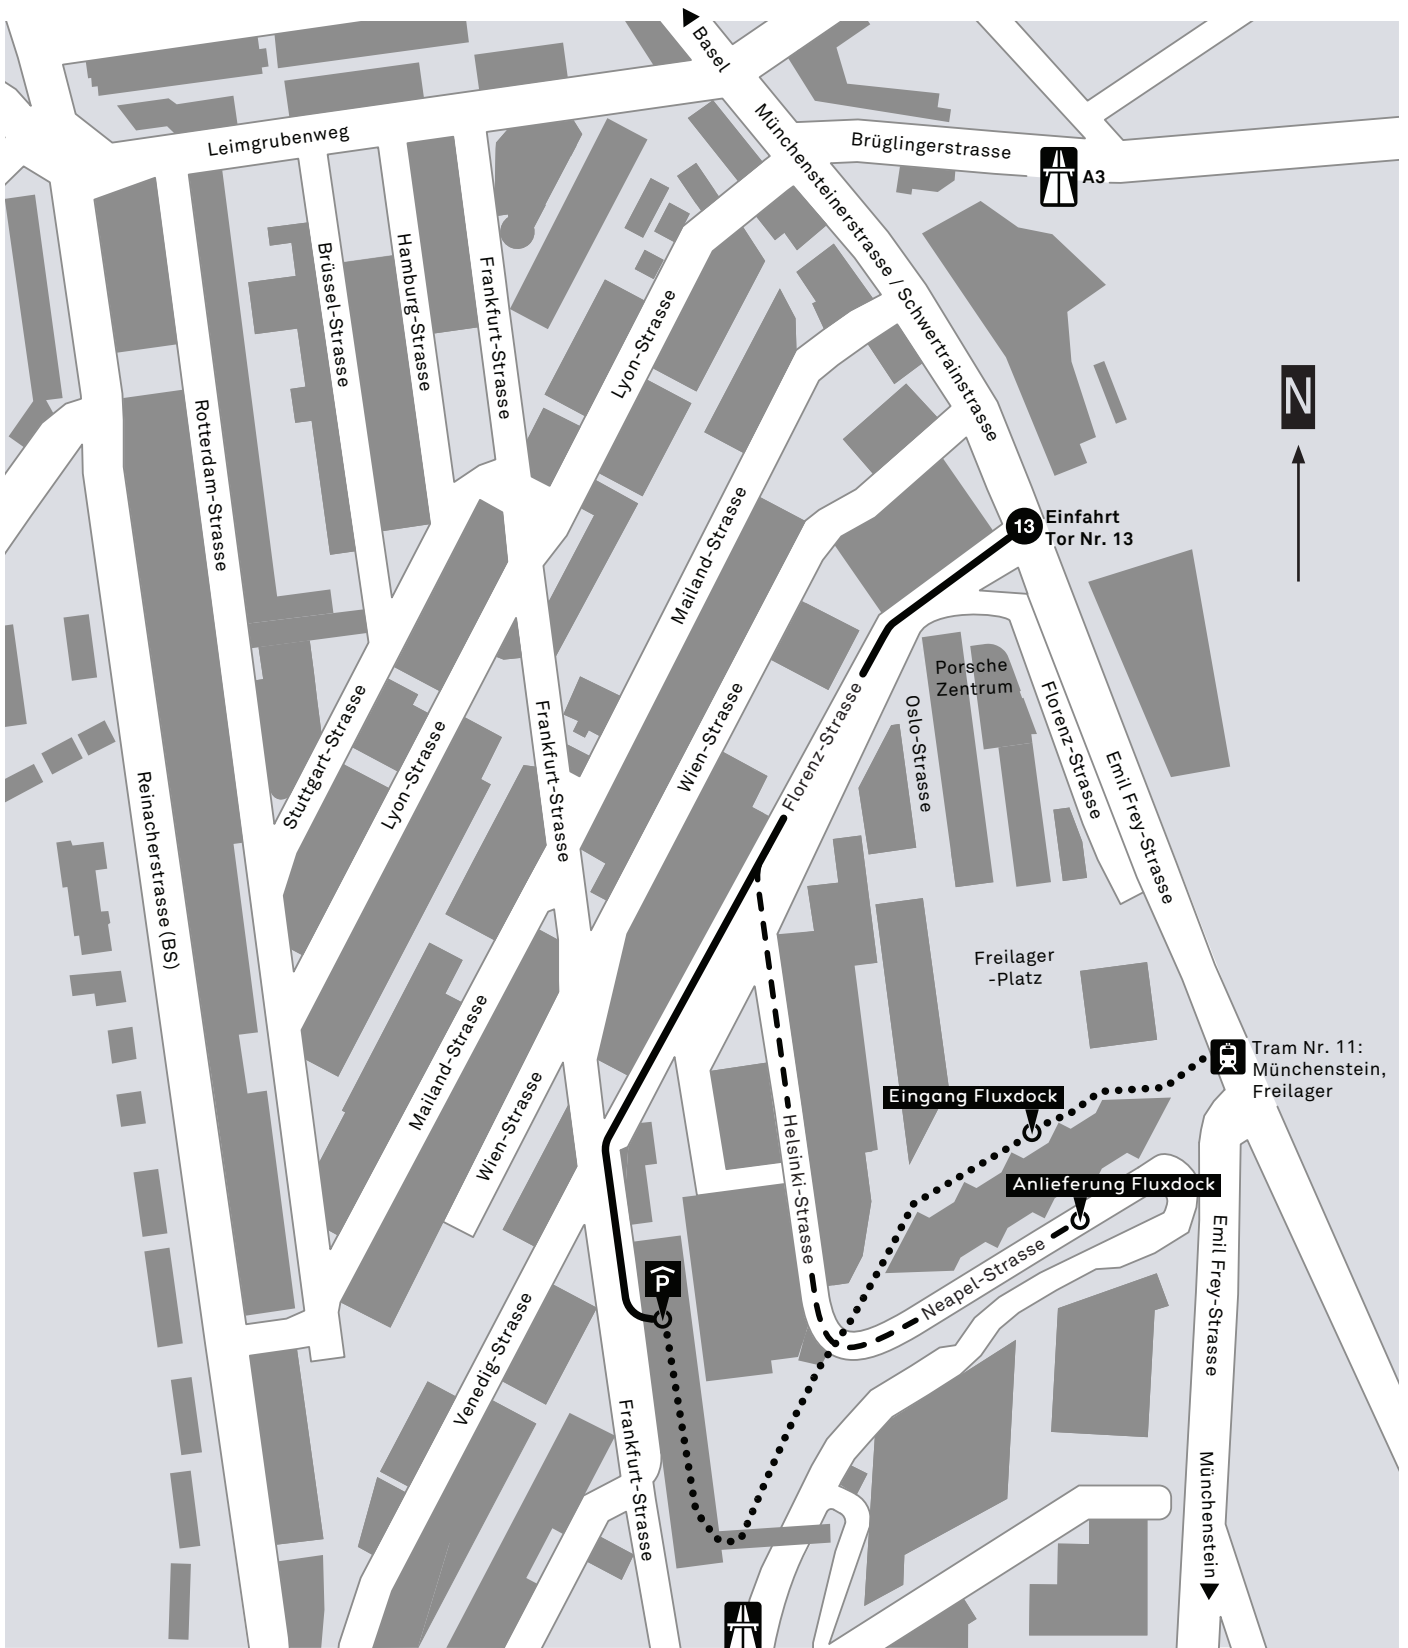

FLUXDOCK

Fluxdock AG
Freilager-Platz 3
CH-4142 Münchenstein
+41 61 500 11 92
info@fluxdock.io
www.fluxdock.io

Anlieferung Fluxdock:
nur über Neapelstrasse

- Anfahrt Besucher
- Fussweg
- Anfahrt Lieferanten

- Parkhaus Ruchfeld
- Tram 11: Münchenstein, Freilager